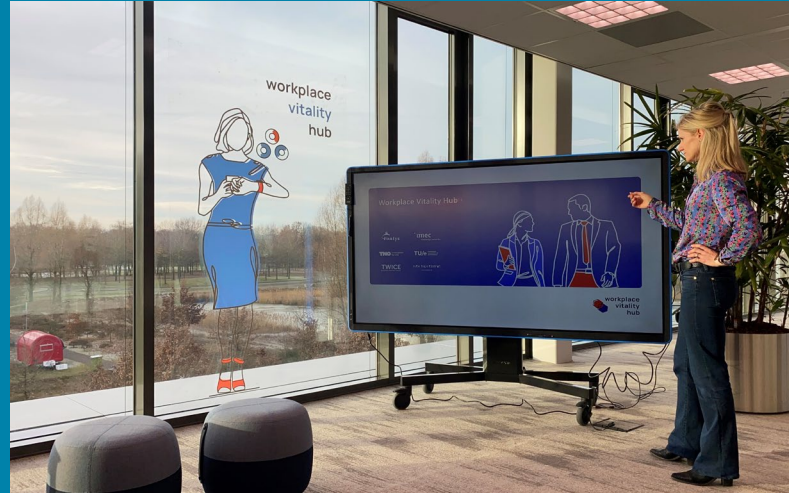

Workplace Vitality Hub