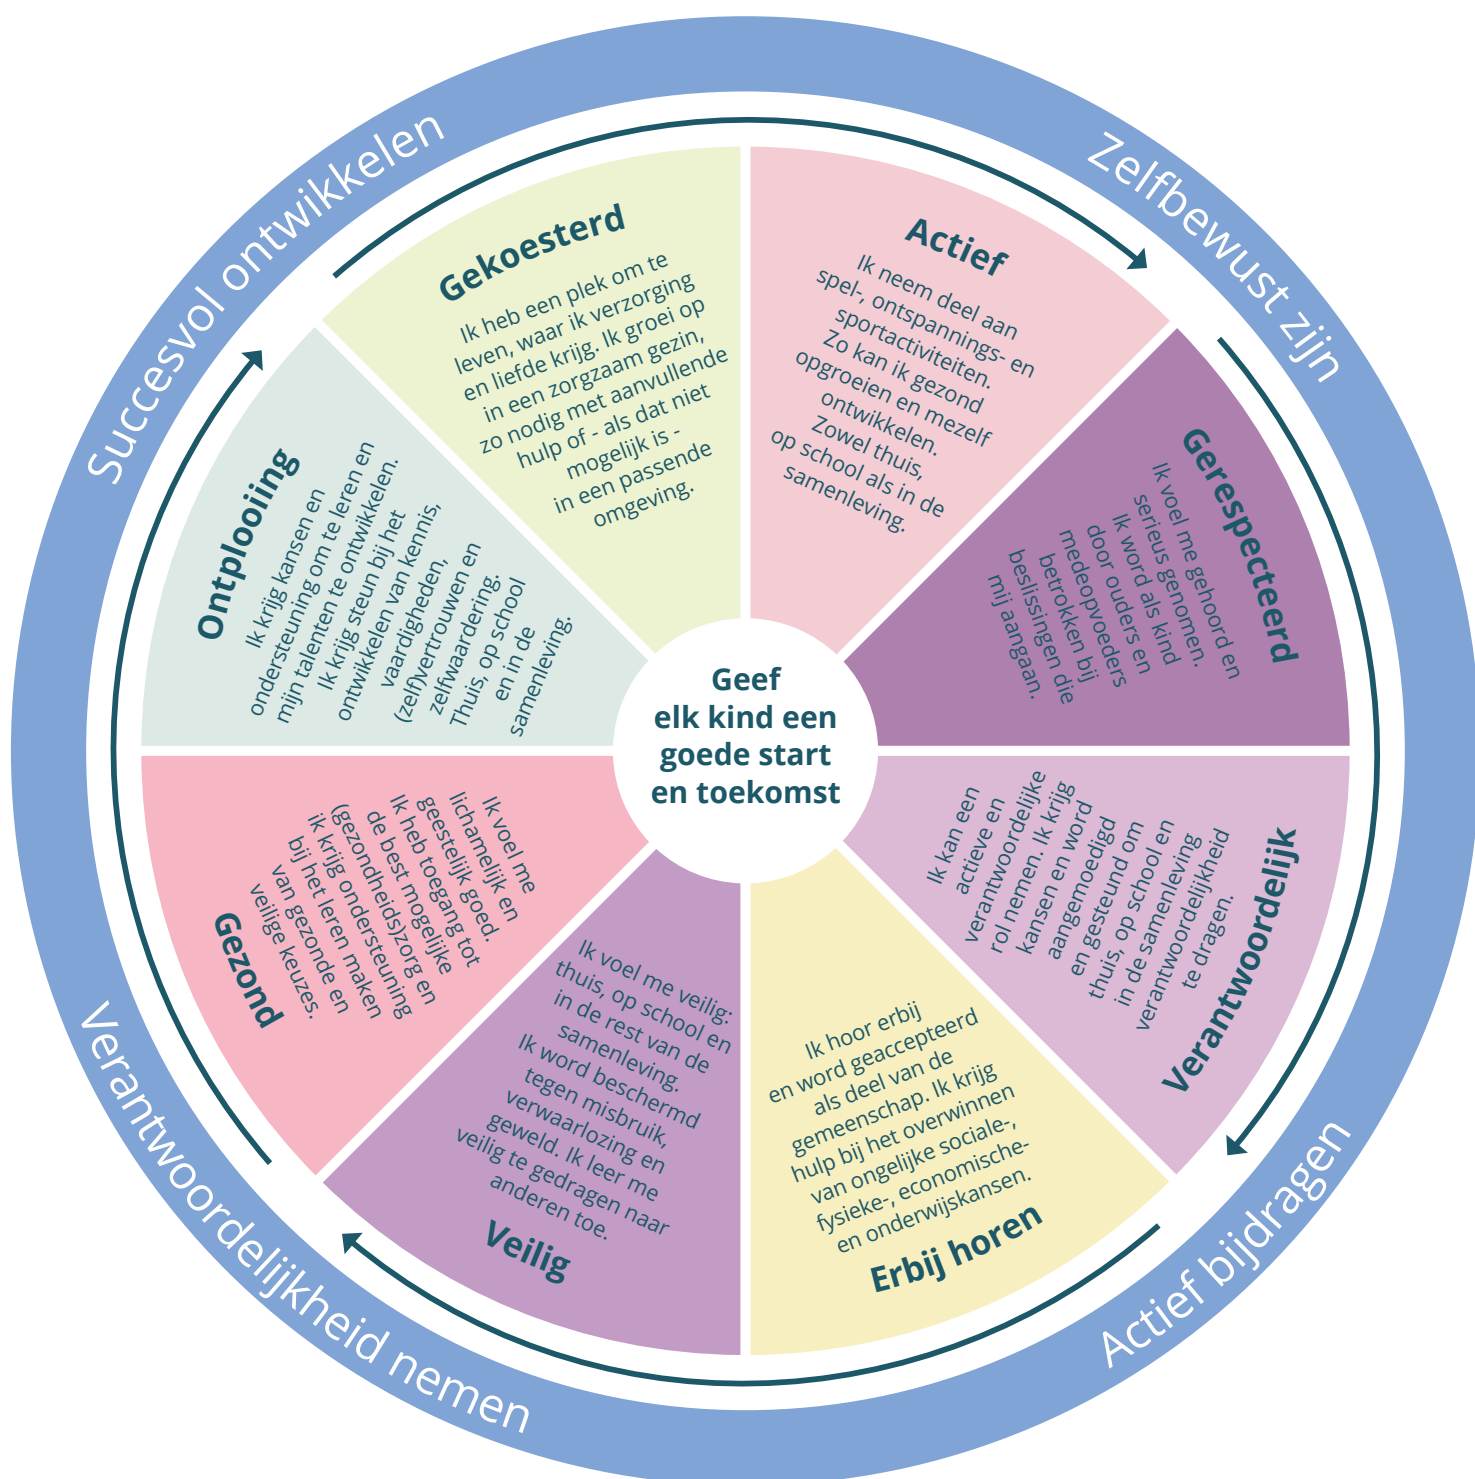

Kansencirkel

De kansencirkel is gebaseerd op het Schotse GIRFEC-model (Getting it right for every child). De Nederlandse vertaling is tot stand gekomen in samenwerking met de Associatie voor Jeugd en het Nederlands Jeugdinstituut. Toepassing van de kansencirkel in Nederland is in ontwikkeling. Kijk voor meer informatie op www.nji.nl.