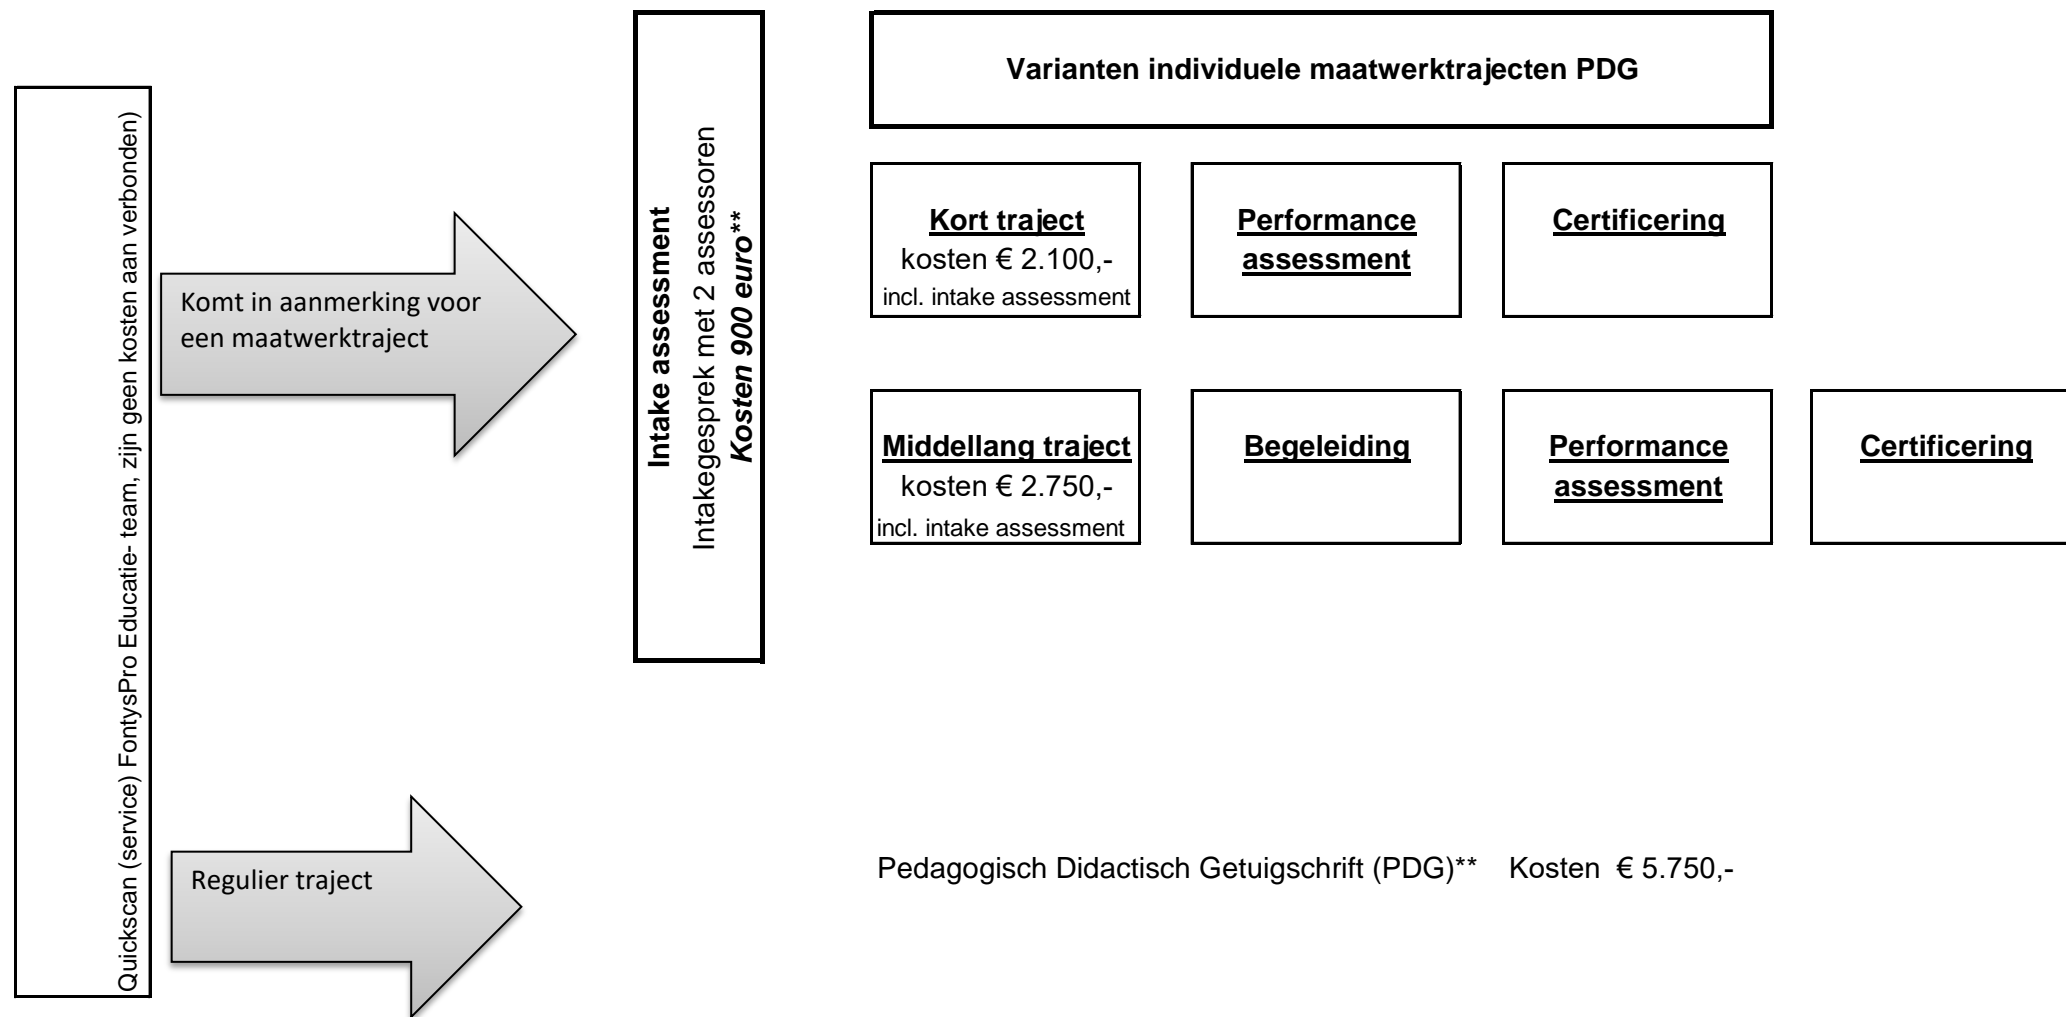

# Prijzen individuele maatwerktrajecten PDG

per 1 januari 2022

\*\* De kosten voor het intake assessment à 900 euro komen te vervallen wanneer er daadwerkelijk wordt ingeschreven voor een individueel maatwerktraject of de reguliere PDG.