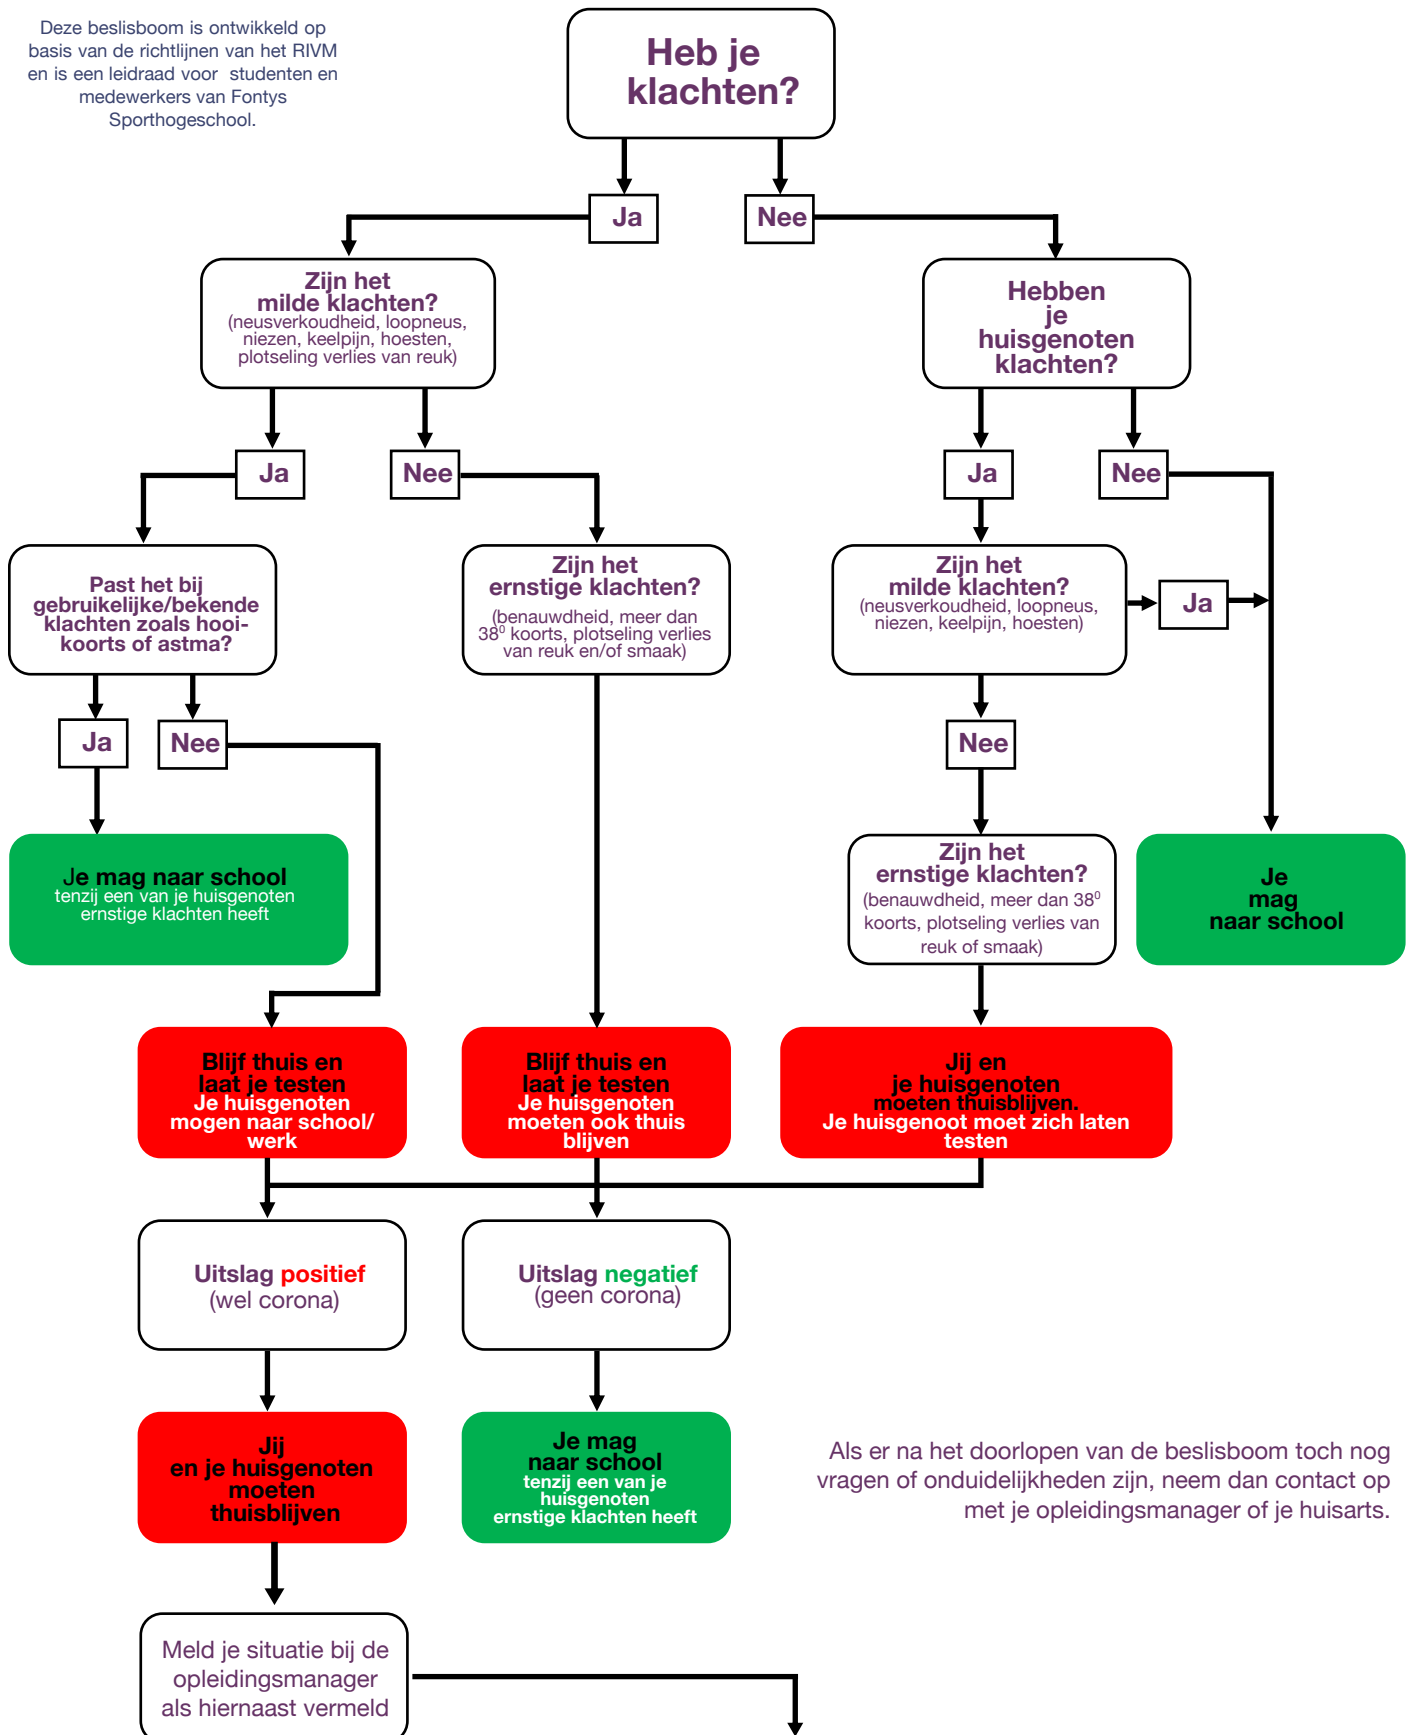

Deze beslisboom is ontwikkeld op basis van de richtlijnen van het RIVM en is een leidraad voor studenten en medewerkers van Fontys Sporthogeschool.

Als er na het doorlopen van de beslisboom toch nog vragen of onduidelijkheden zijn, neem dan contact op met je opleidingsmanager of je huisarts.