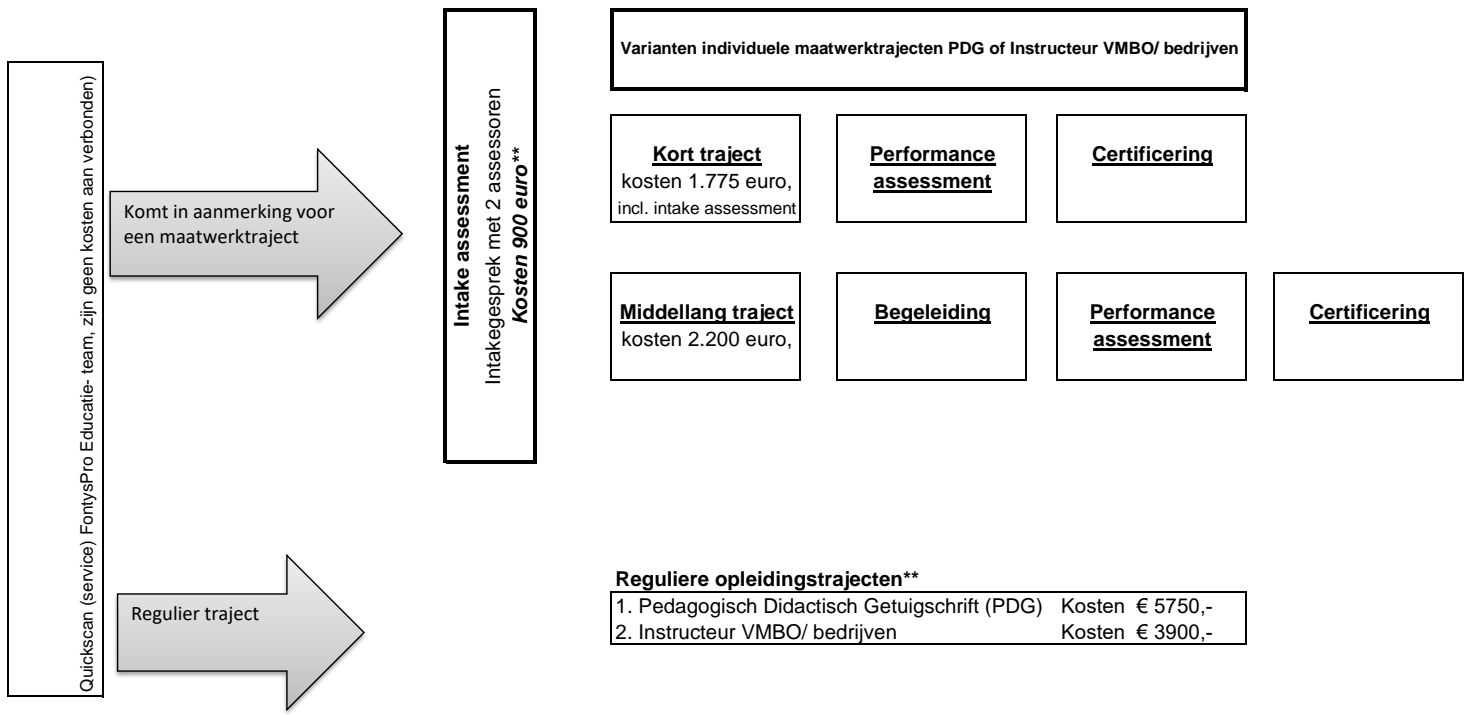

Prijzen individuele maatwerktrajecten 2019-2020

**** De kosten voor het intake assessment à 900 euro komen te vervallen wanneer er daadwerkelijk wordt ingeschreven voor een van de individueel maatwerktrajecten of de reguliere opleidingstrajecten PDG/ of Instructeur VMBO/ Bedrijven**

Prijzen individuele maatwerktrajecten 2019-2020

Toelichting ureninzet assessoren trajectvarianten

Kort traject

kosten 1.775 euro

- * Bestuderen portfolio door twee assessoren
- * Bespreken portfolio door twee assessoren
- * Intakegesprek door twee assessoren
- * Nabespreken intakegesprek
- * Performance assessment, inclusief nabespreken en reistijd
- * Administratieve afhandeling